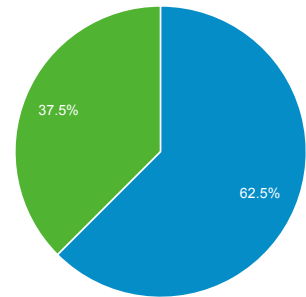

Dec 1, 2014 - Dec 31, 2014

Audience Overview

All Sessions
100.00%

+ Add Segment

Overview

■ New Visitor ■ Returning Visitor

Language	Sessions	% Sessions
1. it	388	51.60%
2. it-it	321	42.69%
3. en-us	16	2.13%
4. en	7	0.93%
5. es	5	0.66%
6. es-es	4	0.53%
7. fr-fr	3	0.40%
8. fr	2	0.27%
9. de	1	0.13%
10. de-de	1	0.13%